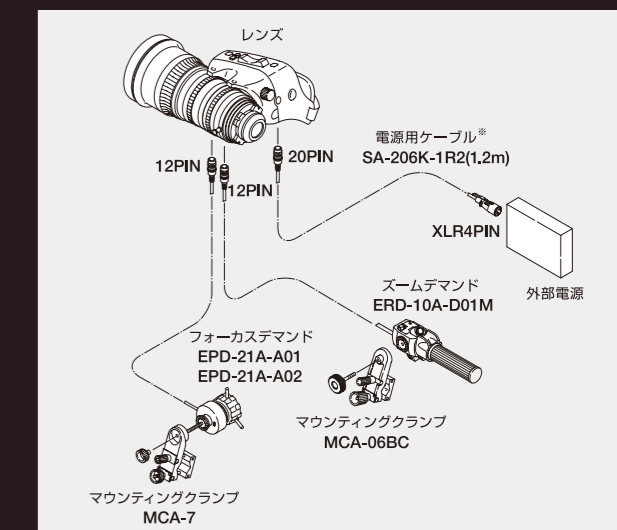

基本システムズ

※カメラから電源 (10V、1A以上) 供給できない場合は外部電源用の接続ケーブルが必要です。

XK リーフレット操作系アクセサリ

名称	型名	名称	型名
フォーカスデマンド	デジタルフォーカスデマンド マウンティングクランプ 標準フォーカスデマンド マウンティングクランプ	EPD-4A-E12A MCA-06BC EPD-21A-A01/A02 MCA-7	接続ケーブル (EPD-4A- レンズ) 電源ケーブル (レンズ 20Pin- 外部電源 XLR4Pin) L=120cm 電源ケーブル (レンズ 20Pin- カメラ 12Pin) L=120cm 電源ケーブル (レンズ 20Pin- カメラ 12Pin) L=40cm 電源ケーブル (レンズ 20Pin- カメラ 12Pin) L=25cm
ズームデマンド	デジタルズームデマンド マウンティングクランプ 標準ズームデマンド マウンティングクランプ	ERD-10A-D01M MCA-06BC ERD-20A-A02 MCA-7	外部電源 SA-206K-1R2 SA-206M-1R2 SA-206M-1R40 SA-206M-1R25