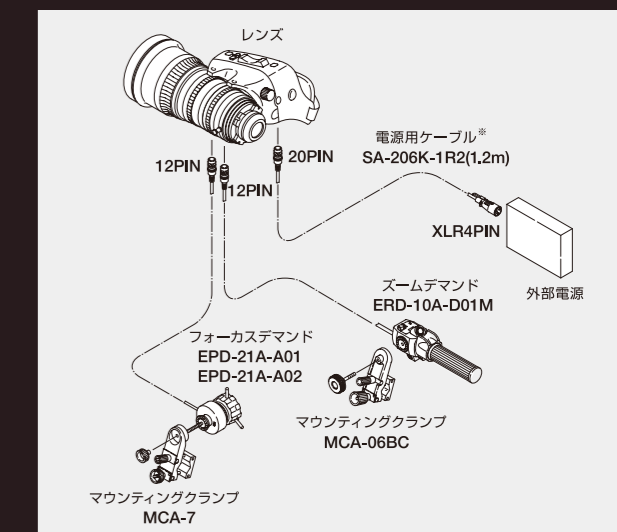

フォーカスリングの回転角が200度と大きく、精度の求められるフォーカシングにおいて、正確なピント合わせが可能です。

視認性の高い指標

視認性に優れたオリジナルフォントで、快適な操作性を実現。フォーカススケールは、ユーザーの要望に合わせてフィート表記・メートル表記から選択可能です。

XK6x20 SPEC

着脱可能な駆動部

放送用レンズで長年培った技術を活用し、着脱可能な駆動部を標準搭載しました。シネマレンズながら放送用レンズと同等の操作性を確保しています。

型名	XK6x20
適応カメラ	35mm PL マウントカメラ
焦点距離	20mm-120mm
ズーム比	6 X
T No	3.5
最近撮影距離 (M.O.D)	1.1m/3.61ft
被写体範囲 (M.O.D 時) [水平 × 垂直]	20mm 1109mm × 624mm 120mm 182mm × 102mm
画角 [水平 × 垂直] 16:9 アスペクト比	20mm 63°41' × 38°30' 120mm 11°49' × 6°40'
フォーカス操作角	200°
ズーム操作角	90°
サイズ (φ × 全長)	φ 114mm × 239mm
質量	約 2.9kg (駆動部付) / 約 2.4kg (駆動部なし)

センサーサイズ：24.84mm x 13.97mm

基本システムズ

※カメラから電源（10V、1A以上）供給できない場合は外部電源用の接続ケーブルが必要です。

XK リーフレット操作系アクセサリ

名称	型名	名称	型名
フォーカスデマンド	デジタルフォーカスデマンド マウンティングクランプ 標準フォーカスデマンド マウンティングクランプ	EPD-4A-E12A MCA-06BC EPD-21A-A01/A02 MCA-7	接続ケーブル (EPD-4A- レンズ) 電源ケーブル (レンズ 20Pin- 外部電源 XLR4Pin) L=120cm 電源ケーブル (レンズ 20Pin- カメラ 12Pin) L=120cm 電源ケーブル (レンズ 20Pin- カメラ 12Pin) L=40cm 電源ケーブル (レンズ 20Pin- カメラ 12Pin) L=25cm
ズームデマンド	デジタルズームデマンド マウンティングクランプ 標準ズームデマンド マウンティングクランプ	ERD-10A-D01M MCA-06BC ERD-20A-A02 MCA-7	EBF-1 SA-206K-1R2 SA-206M-1R2 SA-206M-1R40 SA-206M-1R25