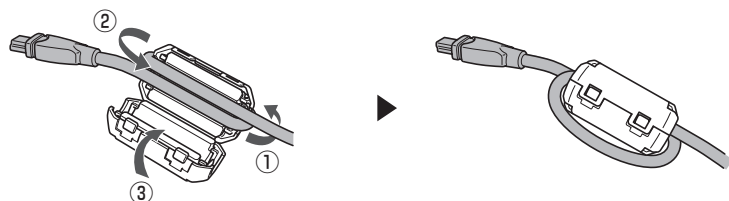

USB ケーブルをご使用前にお読みください

同梱物：電波障害を防ぐためのフェライトコア 1 個
(フェライトコアの取り付け説明書 (本紙) 1 枚)

このたびは、弊社製品をお買い上げいただき、ありがとうございます。
本書では本製品に同梱されていますフェライトコアについて説明します。

本機ではパソコンとの接続に市販の USB ケーブルを使用しますが、近接するラジオやテレビの受信障害を防ぐために、次の手順で USB ケーブルに同梱のフェライトコアを取り付けてご使用ください。

- 1** フェライトコアを開いてケーブルに取り付けます。
フェライトコアは、本機に差し込む側の端子に取り付けます。

- 2** フェライトコアを取り付けた側の端子を本機に取り付けます。