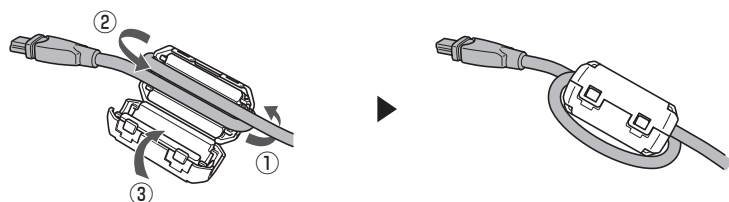

# USB ケーブルをご使用の前にお読みください

同梱物：電波障害を防ぐためのフェライトコア 1 個  
(フェライトコアの取り付け説明書 (本紙) 1 枚)

このたびは、弊社製品をお買い上げいただき、ありがとうございます。  
本書では本製品に同梱されていますフェライトコアについて説明します。

本機ではパソコンとの接続に市販の USB ケーブルを使用しますが、近接するラジオやテレビの受信障害を防ぐために、次の手順で USB ケーブルに同梱のフェライトコアを取り付けてご使用ください。

- 1** フェライトコアを開いてケーブルに取り付けます。  
フェライトコアは、本機に差し込む側の端子に取り付けます。

- 2** フェライトコアを取り付けた側の端子を本機に取り付けます。