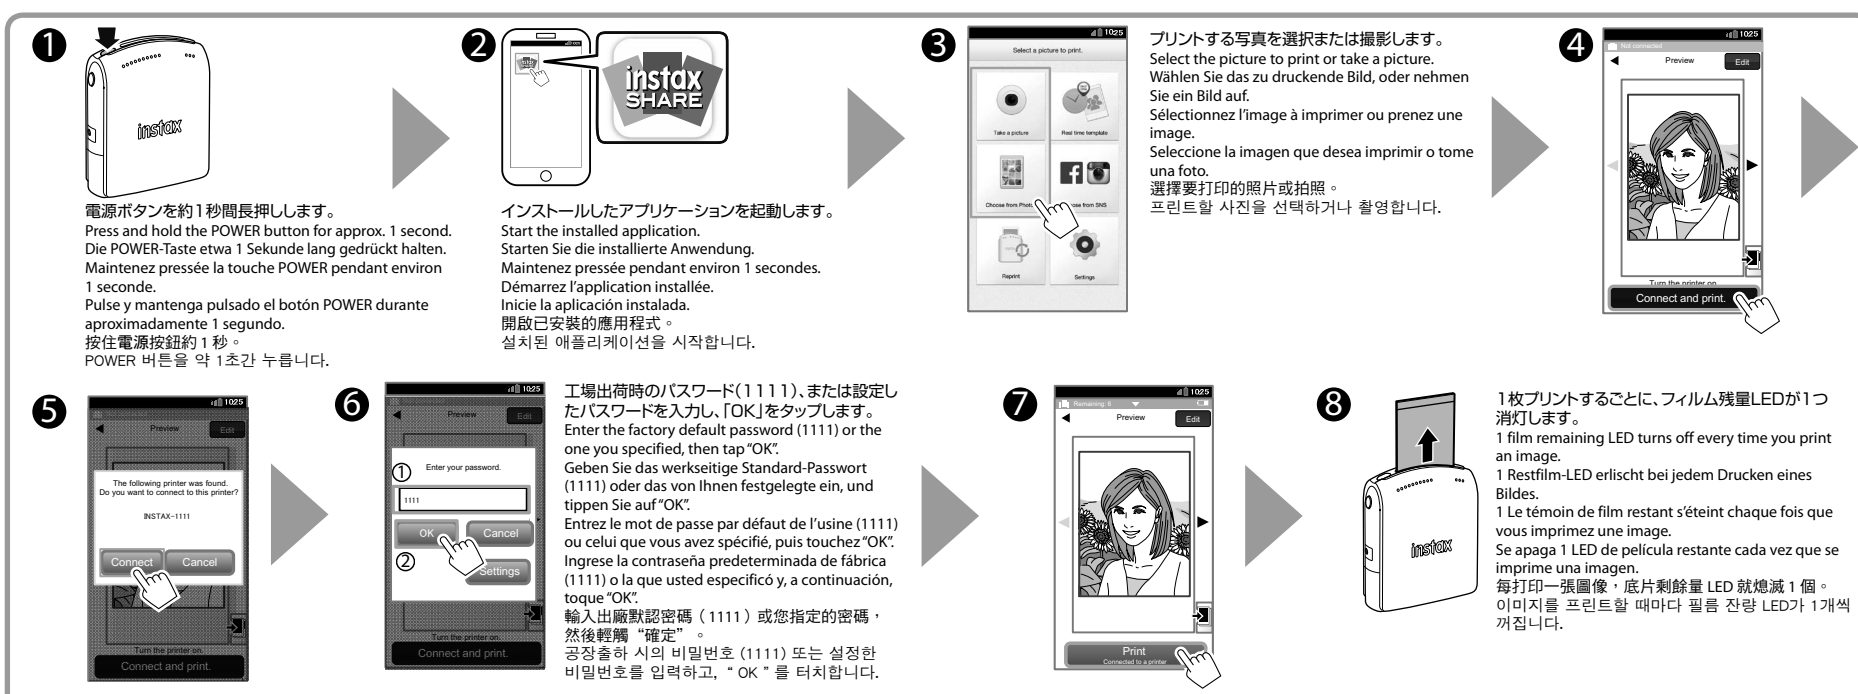

接続・プリントする/Connecting and Printing/Anschließen und Drucken/Connexion et impression/Conexión e impresión/連接和打印/연결하고 프린트하기

Detailed step-by-step instructions for connecting to a printer and printing a photo, including how to select a photo, connect to the printer, and start printing.

iOSの端末の無線LAN設定/Wireless LAN setup for iOS devices/WLAN-Setup für iOS-Geräte/Réglage réseau sans fil pour périphériques iOS/Configuración de LAN inalámbrica para dispositivos iOS/iOS 設備의無線 LAN 設定/iOS 기기에서 무선 LAN 설정

Instructions for setting up wireless LAN on an iOS device, including steps to go to Settings and select the printer name.

Instructions for setting up wireless LAN on an Android device, including steps to go to Settings and select the printer name.

Instructions for setting up wireless LAN on a Windows device, including steps to go to Settings and select the printer name.

Instructions for setting up wireless LAN on a Mac device, including steps to go to Settings and select the printer name.

オートパワーオフ/Auto power off/Ausschaltautomatik/Mise hors tension automatique/Apagado automático/電源自動切斷/자동 전원 꺼짐

Information about the auto power off feature, including when it activates and how to turn it off.