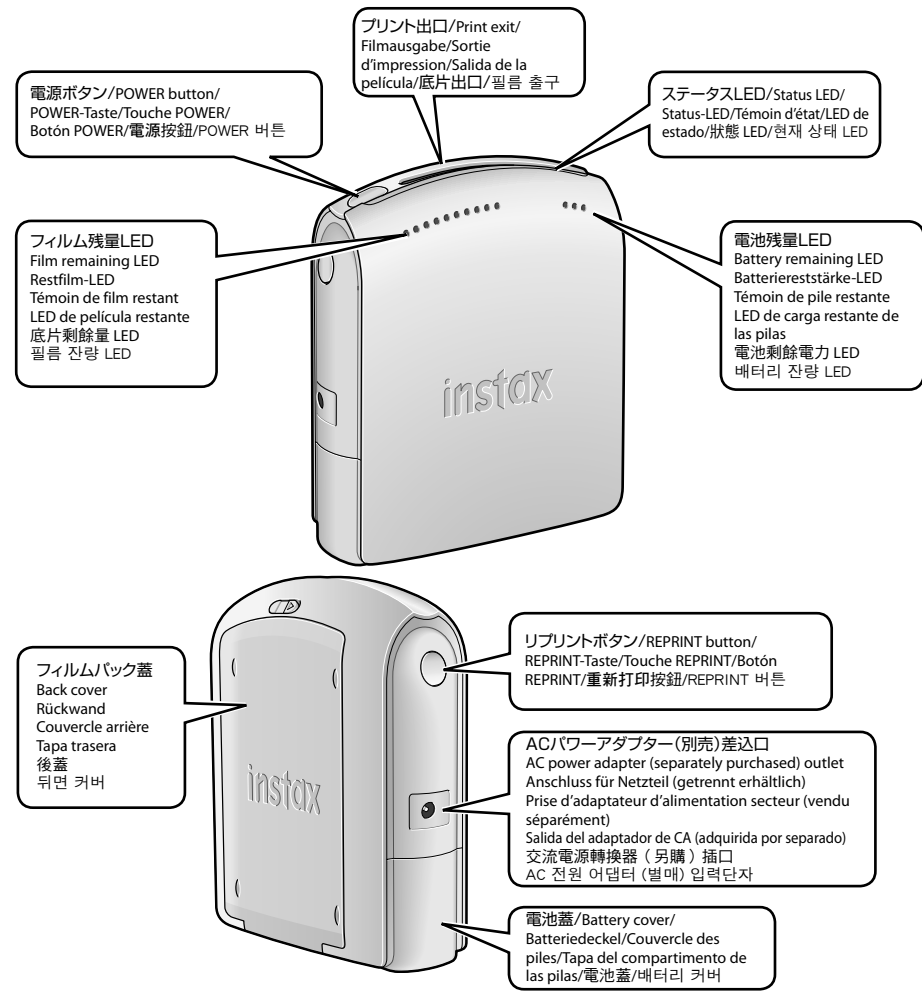

instax SHARE

Smartphone Printer SP-1
Imprimante pour Smartphone SP-1

使用説明書

User's Guide
Benutzeranleitung
Guide de l'utilisateur
Guía del usuario
使用説明書
사용설명서

AT13056-500011 FFBX-315212

ご使用の前に/Before using the printer/Vor der Verwendung des Druckers/Avant d'utiliser l'imprimante/Antes de utilizar la impresora/사용하기 전에

Printer usage instructions including OS requirements for Android and iOS, and a warning about power adapters.

Installation instructions for the Instax SHARE application on both Android and iOS devices.