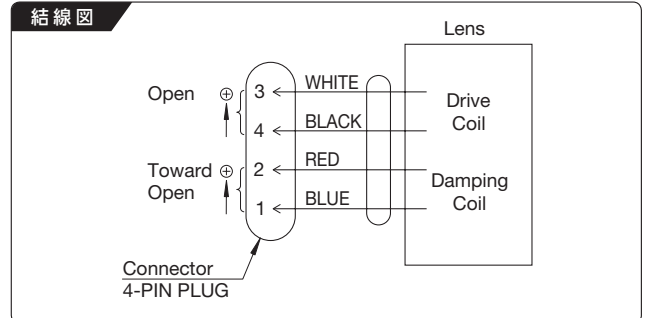

※写真は類似モデルです。

Unit : mm

YV2.2x1.4A-SA2

焦点距離 (mm)	1.4 - 3.1 (2.2x)		
絞り範囲	F1.4 - T360 (F360相当)		
操作方法	ズーム	手動	
	フォーカス	手動	
	アイリス	自動 (DC タイプ)*1	
画角 (H×V)	1/3型	WIDE	185° × 185° (φ3.45mm)
		TELE	94°47' × 69°26'
	1/4型	WIDE	185° × 121°
		TELE	69°26' × 51°30'
フォーカス範囲 (前玉面より) (m)	∞ - 0.2		
最近接時の撮像範囲 (H×V) (mm)	1/3型	WIDE	-
		TELE	448 × 287
	1/4型	WIDE	-
		TELE	287 × 200
バックフォーカス (空気換算長) (mm)	7.82		
射出瞳位置 (結像面より) (mm)	-45		
フィルタ径 (mm)	-		
マウント	CS		
質量 (g)	80		
アイリスコイル抵抗	Drive Coil	200Ω	
	Damping Coil	600Ω	
消費電流	22mA(Max.) at DC 4V		
備考	(*1) カメラ電源を切るとレンズのアイリスは自動的にクローズになります YV2.2x1.4A-2 : 手動アイリスタイプ YV2.2x1.4A-SA2L : ロングケーブルタイプ (230mm)		

結線図

【魚眼レンズイメージ】

1/3型

1/4型