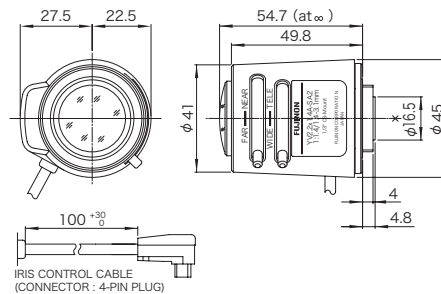

Fish-eye (1.4-3.1mm)

YV2.2x1.4A-SA2

2.2x

対応カメラ(型)

1 2/3 1/2 1/3 1/4

For Security

パリフォーカル **VARI** 魚眼 **Fish-Eye 185°** DCオートアイリス **DC** CSマウント **CS-mt** NDフィルタ **ND** ロングケーブル **230** 大口径比 **F1.4** RoHS対応 **RoHS**

※写真は類似モデルです。

Unit : mm

YV2.2x1.4A-SA2

焦点距離 (mm)	1.4 - 3.1 (2.2x)		
絞り範囲	F1.4 - T360 (F360相当)		
操作方法	ズーム	手動	
	フォーカス	手動	
	アイリス	自動 (DC タイプ)*1	
画角 (H×V)	1/3型	WIDE	185° × 185° (φ3.45mm)
		TELE	94°47' × 69°26'
	1/4型	WIDE	185° × 121°
		TELE	69°26' × 51°30'
フォーカス範囲 (前玉面より) (m)	∞ - 0.2		
最近接時の撮像範囲 (H×V) (mm)	1/3型	WIDE	-
		TELE	448 × 287
	1/4型	WIDE	-
		TELE	287 × 200
バックフォーカス (空気換算長) (mm)	7.82		
射出瞳位置 (結像面より) (mm)	-45		
フィルタ径 (mm)	-		
マウント	CS		
質量 (g)	80		
アイリスコイル抵抗	Drive Coil	200Ω	
	Damping Coil	600Ω	
消費電流	22mA(Max.) at DC 4V		
備考	(*1) カメラ電源を切るとレンズのアイリスは自動的にクローズになります YV2.2x1.4A-2 : 手動アイリスタイプ YV2.2x1.4A-SA2L : ロングケーブルタイプ (230mm)		

結線図

【魚眼レンズイメージ】

1/3型

1/4型