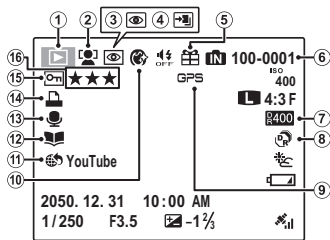

再生時

1	再生モード	27、56
2	顔キレナビ	48
3	赤目補正	42、102、114

4	ぼかしコントロール、連写重ね撮り	33、34
5	プレゼント	56
6	コマ NO.	112
7	ダイナミックレンジ	92
8	EXR モード	29
9	GPS 情報 (F550EXR のみ)	46
10	美肌モード	35
11	アップロード先設定	101
12	フォトブックアシスト	62
13	ボイスメモ	106
14	プリント予約	84
15	プロテクト	103
16	お気に入り	56

バッテリー残量

表示	意味
(白点灯)	バッテリーの残量は十分にあります。
(白点灯)	バッテリーの残量は約半分以下です。
(赤点灯)	バッテリーの残量が不足しています。できるだけ早く充電してください。
(赤点滅)	バッテリー残量がありません。カメラの電源をオフにして、バッテリーを充電してください。

液晶モニターの表示切り換え

DISP/BACK ボタンを押すごとに、液晶モニターの表示が切り換わります。

- 撮影時：「情報表示あり」、「情報表示なし」、「ベストフレーミング」、「HD フレーミング」、「ヒストグラム (F550EXR のみ)」
- 再生時：「情報表示あり」、「情報表示なし」、「★ お気に入り」(📖56)、「詳細情報表示 (F550EXR のみ)」(📖65)