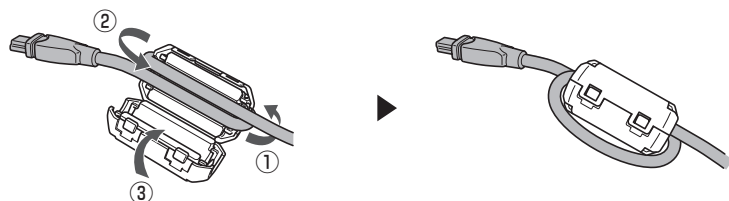

# USB ケーブルをご使用の前にお読みください

同梱物：電波障害を防ぐためのフェライトコア 1 個  
(フェライトコアの取り付け説明書 (本紙) 1 枚)

このたびは、弊社製品をお買い上げいただき、ありがとうございます。  
本書では本製品に同梱されていますフェライトコアについて説明します。

本機ではパソコンとの接続に市販の USB ケーブルを使用しますが、近接するラジオやテレビの受信障害を防ぐために、次の手順で USB ケーブルに同梱のフェライトコアを取り付けてご使用ください。

- 1 フェライトコアを開いてケーブルに取り付けます。  
フェライトコアは、本機に差し込む側の端子に取り付けます。

- 2 フェライトコアを取り付けた側の端子を本機に取り付けます。